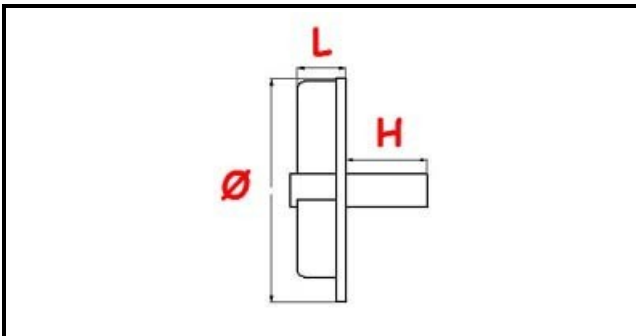

3109034

**PUMP FAN 2228-B229**

Date: 24-11-2024

**Technical data**

WIDTH MM	L=22mm
HEIGHT MM	H=31,5mm
DIAMETER mm	Ø=72mm
NUMBER OF HOLES	3 fori/holes
TYPE	APERTA/OPEN

**Manufacturer code**

NIDEC FIR INTERNATIONAL SRL