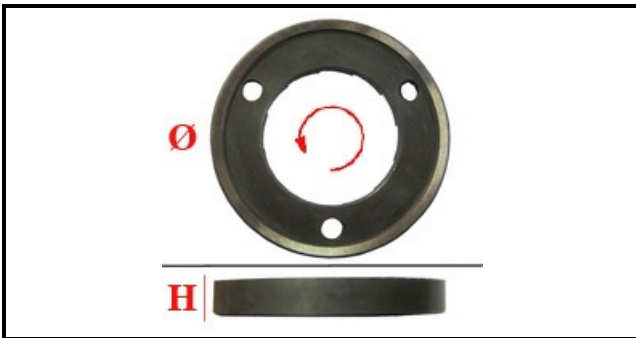

1120116

**PAIR GRINDERS D.75**

Date: 22-11-2024

ORIGINAL  
**OSP**  
SPARE PARTS**Technical data**

HEIGHT MM	H=9mm
INTERNAL DIAMETER mm	Ø interno/internal=43mm
EXTERNAL DIAMETER mm	Ø esterno/external=75mm
MONOPHASE	MONOFASE/MONOPHASE
NUMBER OF HOLES	3 fori/holes
MATERIAL	INOX
MANUFACTURER	OBEL
TYPE	PIANA/PLANE