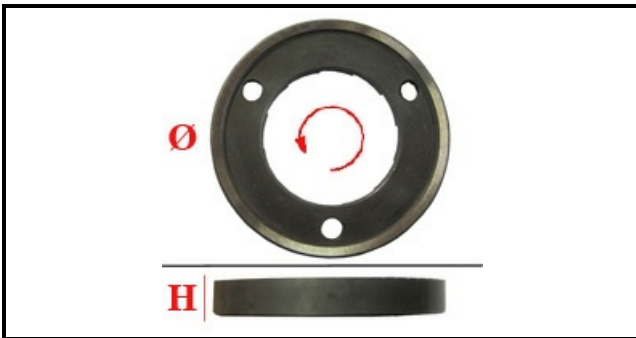

1120116

**PAIR GRINDERS D.75**

Date: 04-03-2025

ORIGINAL  
**OSP**  
SPARE PARTS**Technical data**

HEIGHT MM	H=9mm
INTERNAL DIAMETER mm	Ø interno/internal=43mm
EXTERNAL DIAMETER mm	Ø esterno/external=75mm
MONOPHASE	MONOFASE/MONOPHASE
NUMBER OF HOLES	3 fori/holes
MATERIAL	INOX
MANUFACTURER	OBEL
TYPE	PIANA/PLANE