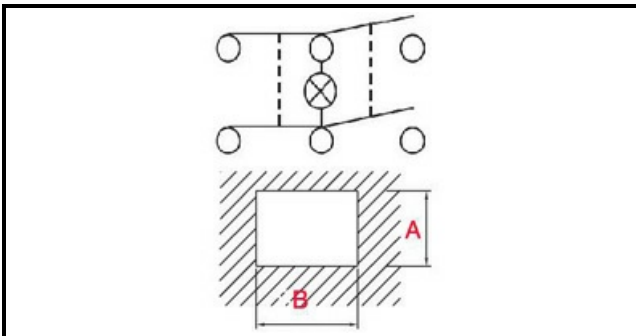

### Technical data

DEPTH MM	B=30mm
WIDTH MM	A=22mm
NUMBER OF POLES	POLI/POLES=6
NUMBER OF POSITIONS	0-1
COLOR	VERDE/GREEN
VOLT	230V