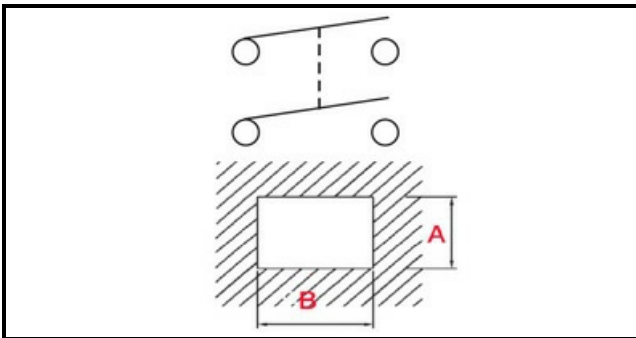

1105057

PUSH-BUTTON+CUP-WARMER SWITCH MLN

Date: 29-12-2024

ORIGINAL
OSP
SPARE PARTS**Technical data**

DEPTH MM	B=20mm
WIDTH MM	A=13mm
NUMBER OF POLES	POLI/POLES=4
NUMBER OF POSITIONS	0-1
COLOR	NERO/BLACK
VOLT	230V