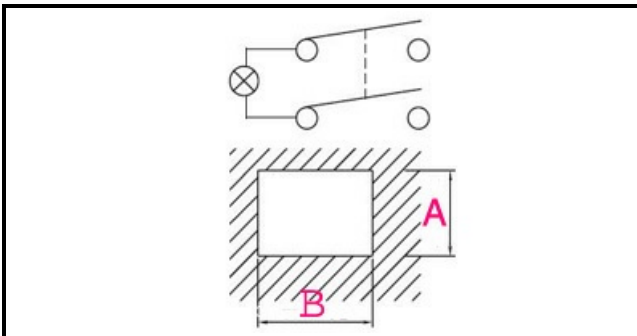

## Technical data

DEPTH MM	B=30mm
WIDTH MM	A=22mm
NUMBER OF POLES	POLI/POLES=4
NUMBER OF POSITIONS	0-1
COLOR	VERDE/GREEN
VOLT	230V