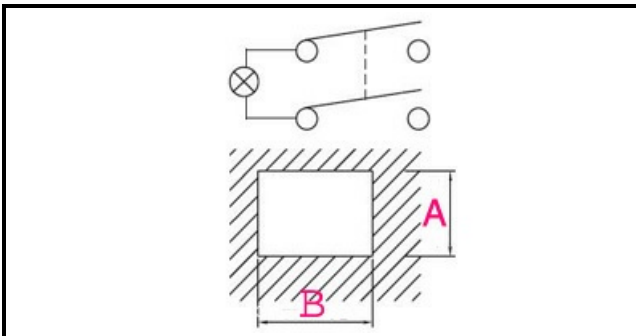

### Technical data

DEPTH MM	B=30mm
WIDTH MM	A=22mm
NUMBER OF POLES	POLI/POLES=4
NUMBER OF POSITIONS	0-1
COLOR	VERDE/GREEN
VOLT	230V