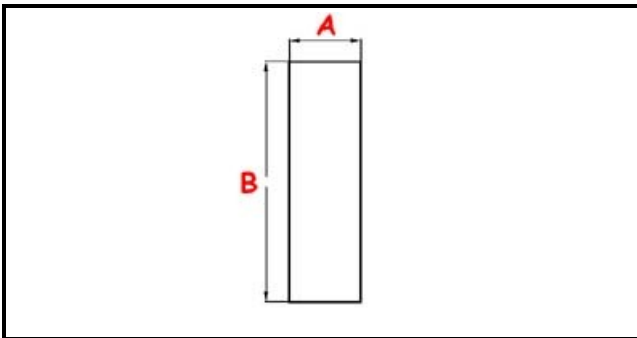

3111185

OVERFLOW 325MM INOX

Date: 04-03-2025

ORIGINAL
OSP
SPARE PARTS**Technical data**

| | |
|----------------|------------------|
| HEIGHT MM | B=347mm |
| MATERIAL | PLASTICA/PLASTIC |
| LOWER DIAMETER | A=33mm |