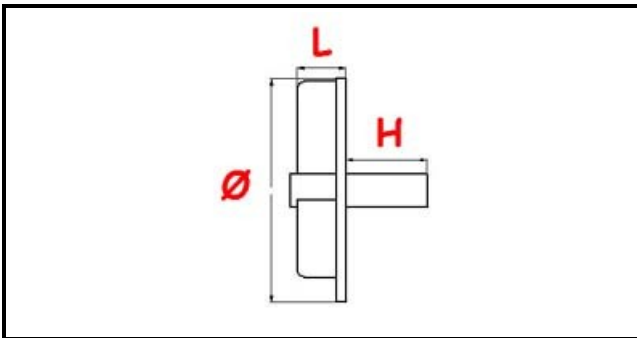

3109264

**PUMP IMPELLER**

Date: 24-11-2024

ORIGINAL  
**OSP**  
SPARE PARTS**Technical data**

HEIGHT MM	H=41mm
DIAMETER mm	Ø= 48m
TYPE	APERTA/OPEN

**Manufacturer code**

SILANOS SRL