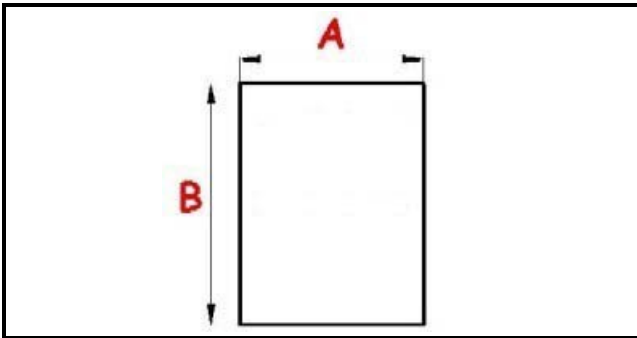

1201224

UPPER RESISTANCE 240V 700W PD/ELIO

Date: 06-04-2025

ORIGINAL
OSP
SPARE PARTS

Technical data

DEPTH MM	L=180mm
WIDTH MM	P=180mm
ELEMENTS	ELEMENTI/ELEMENTS=1
KILOWATT KW	KW=0,70
WATT	W=0,70
MONOPHASE	MONOFASE/MONOPHASE
NUMBER OF POLES	POLI/POLES=1
DRY HEATING ELEMENT	SECCO/DRY