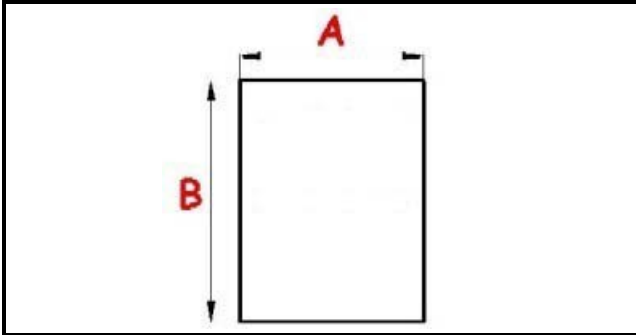

1201224

UPPER RESISTANCE 240V 700W PD/ELIO

Date: 23-12-2024

ORIGINAL
OSP
SPARE PARTS

Technical data

DEPTH MM	L=180mm
WIDTH MM	P=180mm
ELEMENTS	ELEMENTI/ELEMENTS=1
KILOWATT KW	KW=0,70
WATT	W=0,70
MONOPHASE	MONOFASE/MONOPHASE
NUMBER OF POLES	POLI/POLES=1
DRY HEATING ELEMENT	SECCO/DRY