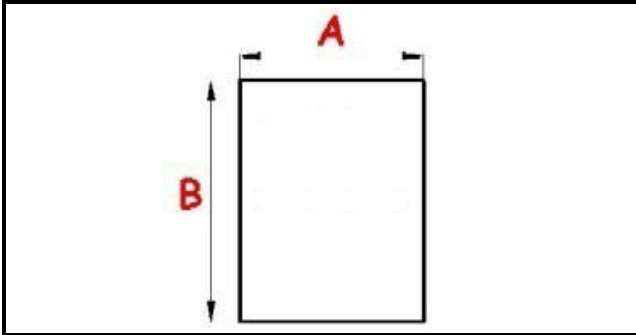

1201225

LOWER RESISTANCE 240V 850W PD/ELIO (CABLES)

Date: 23-12-2024

Technical data

DEPTH MM	L=180mm
WIDTH MM	P=180mm
ELEMENTS	ELEMENTI/ELEMENTS=1
KILOWATT KW	KW=0,85
WATT	W=850
MONOPHASE	MONOFASE/MONOPHASE
NUMBER OF POLES	POLI/POLES=2
DRY HEATING ELEMENT	SECCO/DRY