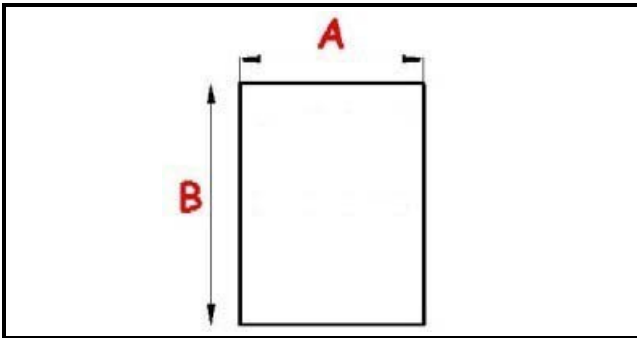

1201224

UPPER RESISTANCE 240V 700W PD/ELIO

Date: 22-04-2025

ORIGINAL
OSP
SPARE PARTS

Technical data

DEPTH MM	L=180mm
WIDTH MM	P=180mm
ELEMENTS	ELEMENTI/ELEMENTS=1
KILOWATT KW	KW=0,70
WATT	W=0,70
MONOPHASE	MONOFASE/MONOPHASE
NUMBER OF POLES	POLI/POLES=1
DRY HEATING ELEMENT	SECCO/DRY