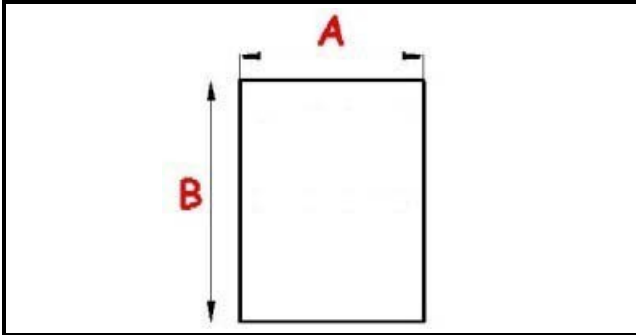

DEPTH MM	L=180mm
WIDTH MM	P=180mm
ELEMENTS	ELEMENTI/ELEMENTS=1
KILOWATT KW	KW=0,70
WATT	W=0,70
MONOPHASE	MONOFASE/MONOPHASE
NUMBER OF POLES	POLI/POLES=1
DRY HEATING ELEMENT	SECCO/DRY

Manufacturer code

SIRMAN SPA