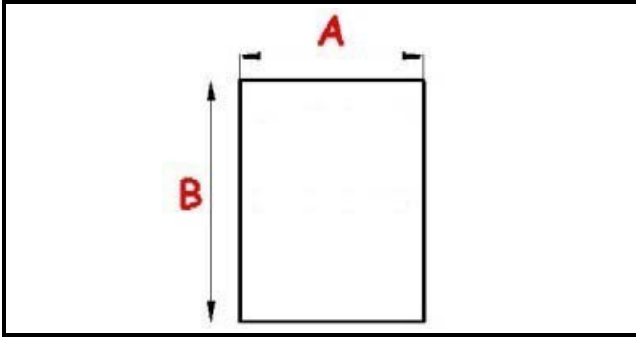

1201224

UPPER RESISTANCE 240V 700W PD/ELIO

Date: 18-12-2024

ORIGINAL
OSP
SPARE PARTS

Technical data

DEPTH MM	L=180mm
WIDTH MM	P=180mm
ELEMENTS	ELEMENTI/ELEMENTS=1
KILOWATT KW	KW=0,70
WATT	W=0,70
MONOPHASE	MONOFASE/MONOPHASE
NUMBER OF POLES	POLI/POLES=1
DRY HEATING ELEMENT	SECCO/DRY