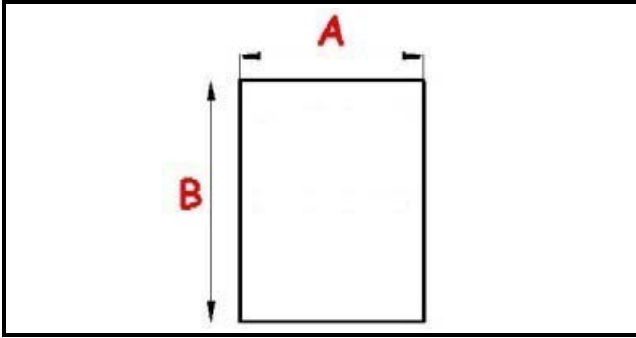

1201225

LOWER RESISTANCE 240V 850W PD/ELIO (CABLES)

Date: 23-02-2025

Technical data

DEPTH MM	L=180mm
WIDTH MM	P=180mm
ELEMENTS	ELEMENTI/ELEMENTS=1
KILOWATT KW	KW=0,85
WATT	W=850
MONOPHASE	MONOFASE/MONOPHASE
NUMBER OF POLES	POLI/POLES=2
DRY HEATING ELEMENT	SECCO/DRY