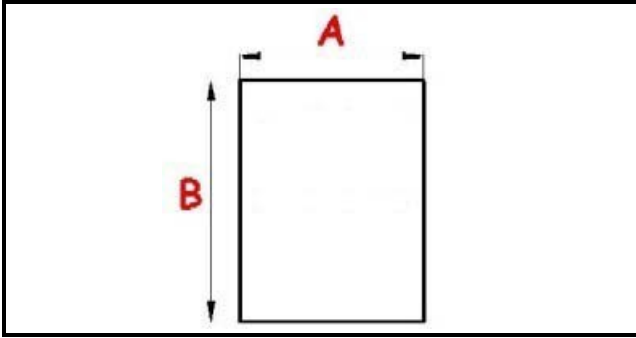

1201225

LOWER RESISTANCE 240V 850W PD/ELIO (CABLES)

Date: 22-01-2025

Technical data

DEPTH MM	L=180mm
WIDTH MM	P=180mm
ELEMENTS	ELEMENTI/ELEMENTS=1
KILOWATT KW	KW=0,85
WATT	W=850
MONOPHASE	MONOFASE/MONOPHASE
NUMBER OF POLES	POLI/POLES=2
DRY HEATING ELEMENT	SECCO/DRY