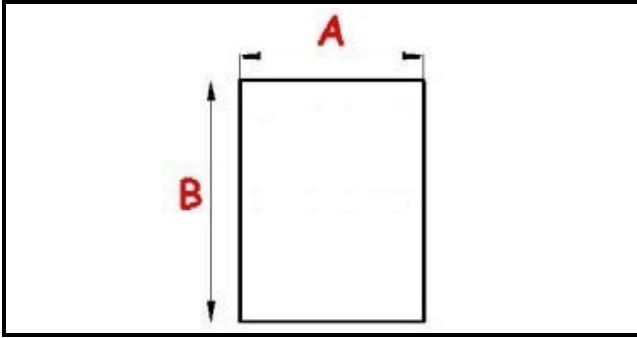

1201225

LOWER RESISTANCE 240V 850W PD/ELIO (CABLES)

Date: 22-04-2025

Technical data

DEPTH MM	L=180mm
WIDTH MM	P=180mm
ELEMENTS	ELEMENTI/ELEMENTS=1
KILOWATT KW	KW=0,85
WATT	W=850
MONOPHASE	MONOFASE/MONOPHASE
NUMBER OF POLES	POLI/POLES=2
DRY HEATING ELEMENT	SECCO/DRY