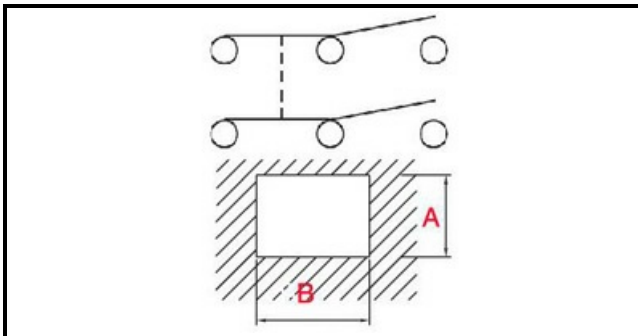

### Technical data

DEPTH MM	B=28mm
WIDTH MM	A=21mm
NUMBER OF POLES	POLI/POLES=6
NUMBER OF POSITIONS	1-0-2
COLOR	NERO/BLACK
VOLT	250V