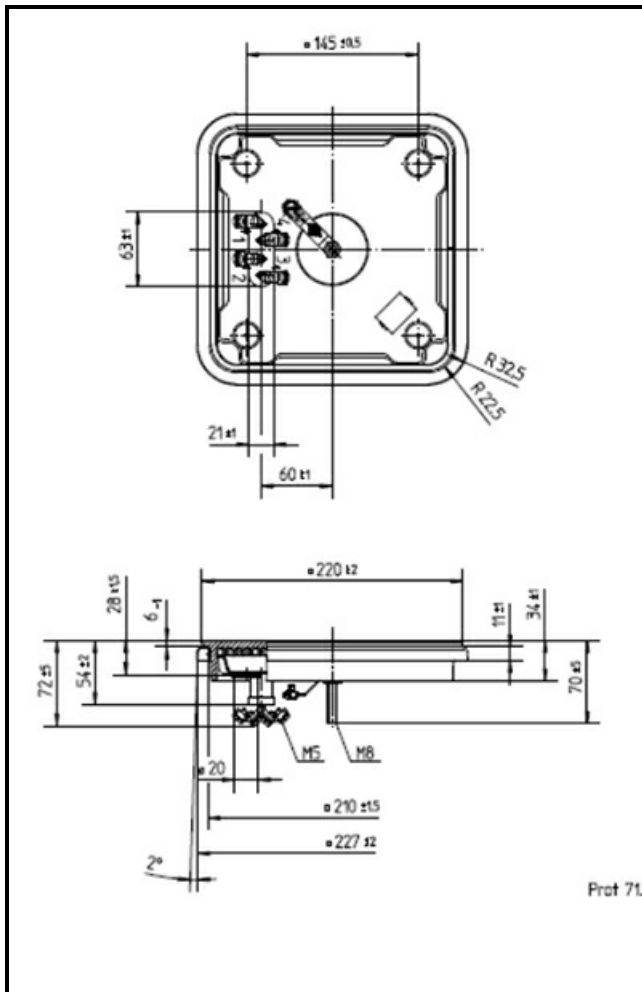

1101272

# HEATING ELEMENT GRILL 220X220mm

Date: 03-04-2025

## Technical data

DEPTH MM	A=220mm
WIDTH MM	B=220mm
KILOWATT KW	KW=2,6
WATT	WATT=2600
MONOPHASE	MONOFASE/MONOPHASE
DRY HEATING ELEMENT	SECCO/DRY