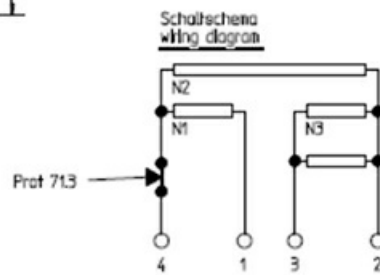

## Technical data

DEPTH MM	A=220mm
WIDTH MM	B=220mm
KILOWATT KW	KW=2,6
WATT	WATT=2600
MONOPHASE	MONOFASE/MONOPHASE
DRY HEATING ELEMENT	SECCO/DRY