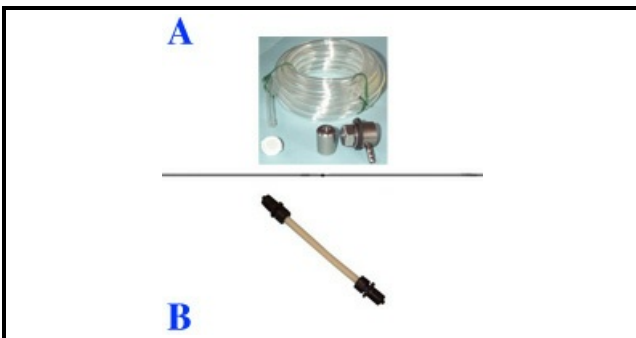

1123036

PERISTALTIC PUMP G30

Date: 10-01-2025

**Technical data**

DEPTH MM	P=71,65mm
WIDTH MM	L=66,2mm
HEIGHT MM	H=100,6mm
MONOPHASE	230V
FLOW L/H	0-3L/H
SANTOPRENE TUBE	SANTOPRENE 6,2X10,2mm
DETERGENT	DETERSIVO/DETERGENT
WATT	WATT=4
SPEED REGULATION	REGOLAZIONE TEMPO PAUSA/REGOLATION TIME PAUSE
EXTERNAL DIAMETER mm	10,2mm
INTERNAL DIAMETER mm	6,2mm
PERISTALTIC PUMP KIT	A=1123044
INTERNAL PERISTALTIC TUBE	B=1123105