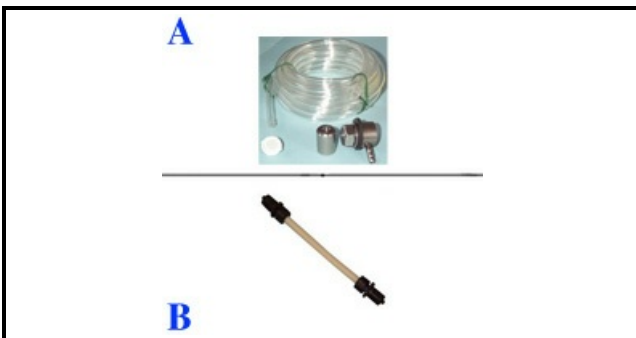

1123036

PERISTALTIC PUMP G30

Date: 23-11-2024

**Technical data**

DEPTH MM	P=71,65mm
WIDTH MM	L=66,2mm
HEIGHT MM	H=100,6mm
MONOPHASE	230V
FLOW L/H	0-3L/H
SANTOPRENE TUBE	SANTOPRENE 6,2X10,2mm
DETERGENT	DETERSIVO/DETERGENT
WATT	WATT=4
SPEED REGULATION	REGOLAZIONE TEMPO PAUSA/REGOLATION TIME PAUSE
EXTERNAL DIAMETER mm	10,2mm
INTERNAL DIAMETER mm	6,2mm
PERISTALTIC PUMP KIT	A=1123044
INTERNAL PERISTALTIC TUBE	B=1123105