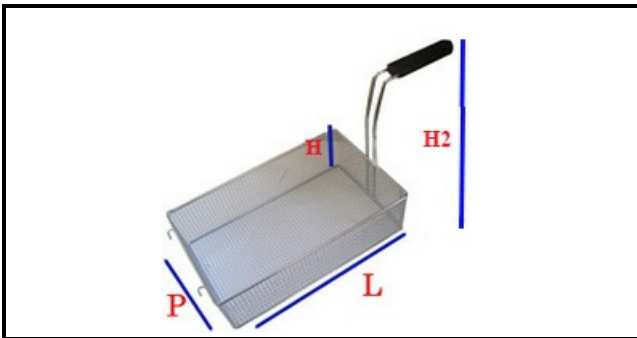

5107014

FRYER BASKET LT20 (365x240)

Date: 23-02-2025

ORIGINAL
OSP
SPARE PARTS**Technical data**

DEPTH MM	L=365mm
WIDTH MM	P=240mm
HEIGHT MM	H=120mm

Manufacturer code

ELFRAMO SPA