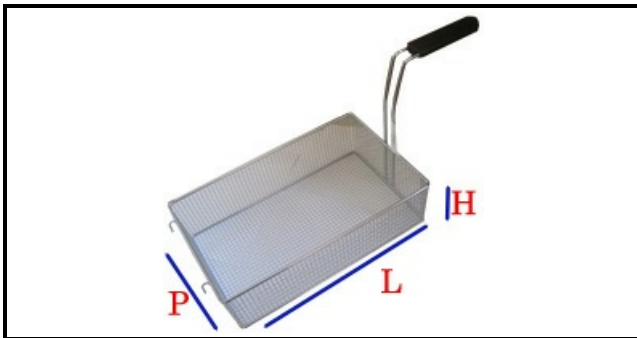

5107028

BASKET 250X105X245MM

Date: 22-01-2025

ORIGINAL
OSP
SPARE PARTS**Technical data**

| | |
|-----------|-------------------------|
| DEPTH MM | L=250mm |
| WIDTH MM | P=105mm |
| HEIGHT MM | H=245mm |
| TYPE | CUOCIPASTA/PASTA COOKER |
| MATERIAL | INOX |