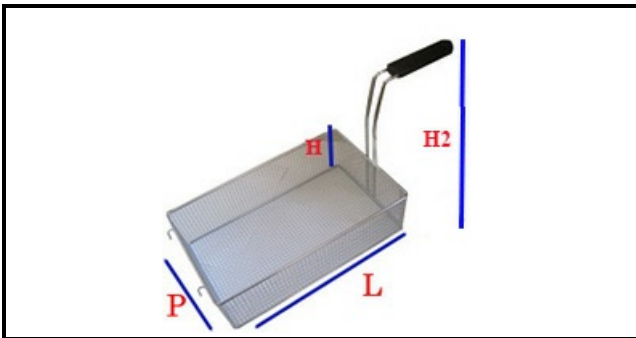

5107050

**FRYER BASKET 290X280X150H**

Date: 27-02-2025

ORIGINAL  
**OSP**  
SPARE PARTS**Technical data**

DEPTH MM	L=290mm
WIDTH MM	P=280mm
HEIGHT MM	H=150mm
TYPE	FRIGGITRICE/FRYER
MATERIAL	INOX
HEIGHT MM	H2=325mm