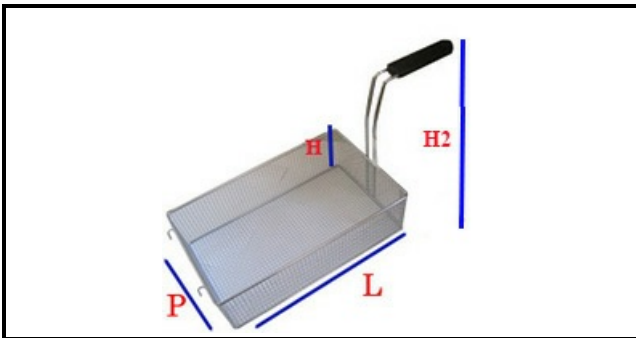

5107101

FRYER BASKET 120X300X150 F2/8 G/E

Date: 23-02-2025

ORIGINAL
OSP
SPARE PARTS**Technical data**

DEPTH MM	L=300mm
WIDTH MM	P=120mm
HEIGHT MM	H=150mm
TYPE	FRIGGITRICE/FRYER
MATERIAL	INOX
HEIGHT MM	H2=320mm