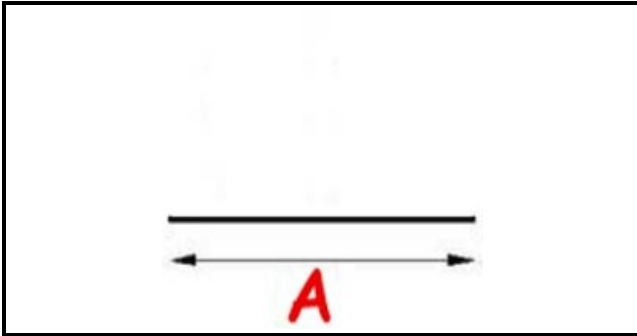

2103283

Date: 16-04-2025

ORIGINAL
OSP
SPARE PARTS

Technical data

LONG SIDE mm	A=565mm
--------------	---------

Manufacturer code

KRUPPS S.R.L.
KRUPPS S.R.L.