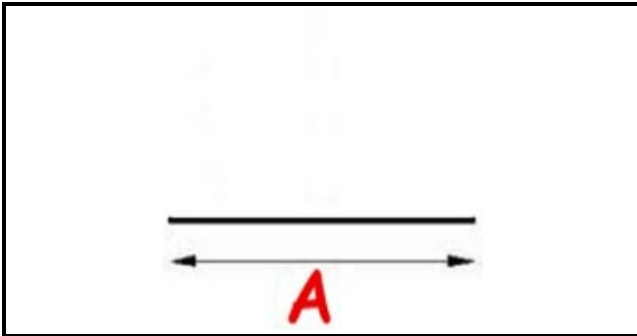

Technical data

LONG SIDE mm	A=565mm

Manufacturer code

KRUPPS S.R.L.
KRUPPS S.R.L.