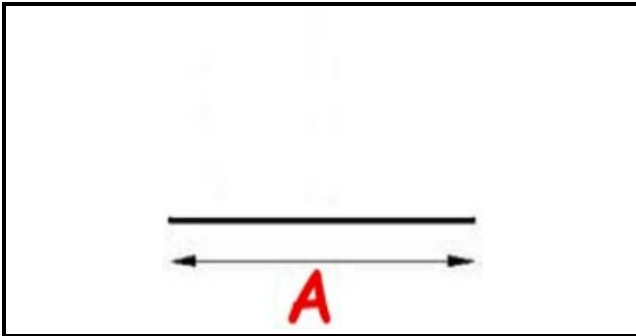

2103283

Date: 22-11-2024

ORIGINAL
OSP
SPARE PARTS

Technical data

LONG SIDE mm	A=565mm
--------------	---------

Manufacturer code

KRUPPS S.R.L.
KRUPPS S.R.L.