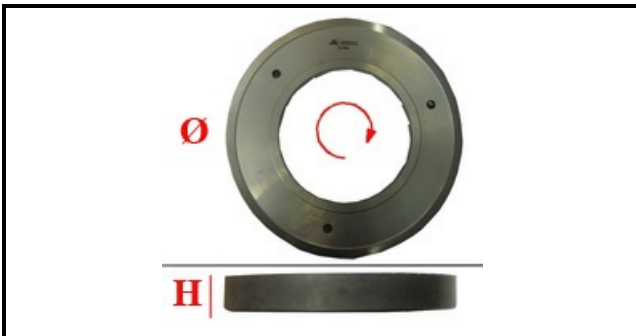

1120045

PAIR GRINDERS X DK7LS D. 180 H.13,5 MAHLKOENIG

Date: 22-12-2024

ORIGINAL
OSP
SPARE PARTS**Technical data**

HEIGHT MM	H=13,5mm
EXTERNAL DIAMETER mm	Ø esterno/external=180mm
MONOPHASE	MONOFASE/MONOPHASE
NUMBER OF HOLES	3 fori/holes
MATERIAL	INOX
MANUFACTURER	MAHLKOENIG
TYPE	PIANA/PLANE