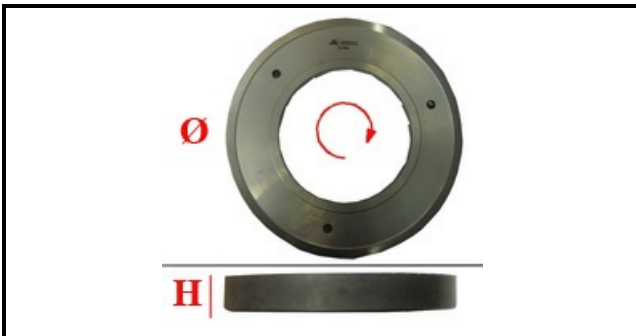

1120045

PAIR GRINDERS X DK7LS D. 180 H.13,5 MAHLKOENIG

Date: 22-01-2025

ORIGINAL
OSP
SPARE PARTS**Technical data**

HEIGHT MM	H=13,5mm
EXTERNAL DIAMETER mm	Ø esterno/external=180mm
MONOPHASE	MONOFASE/MONOPHASE
NUMBER OF HOLES	3 fori/holes
MATERIAL	INOX
MANUFACTURER	MAHLKOENIG
TYPE	PIANA/PLANE