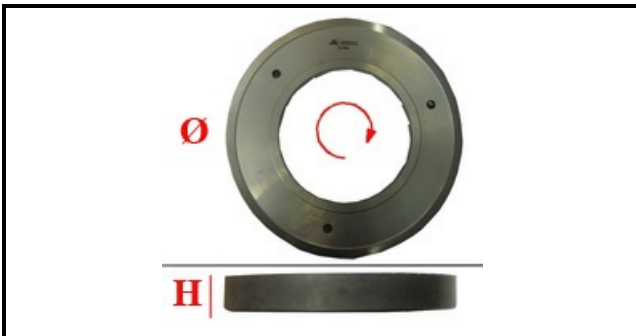

1120045

PAIR GRINDERS X DK7LS D. 180 H.13,5 MAHLKOENIG

Date: 23-02-2025

ORIGINAL
OSP
SPARE PARTS**Technical data**

HEIGHT MM	H=13,5mm
EXTERNAL DIAMETER mm	Ø esterno/external=180mm
MONOPHASE	MONOFASE/MONOPHASE
NUMBER OF HOLES	3 fori/holes
MATERIAL	INOX
MANUFACTURER	MAHLKOENIG
TYPE	PIANA/PLANE