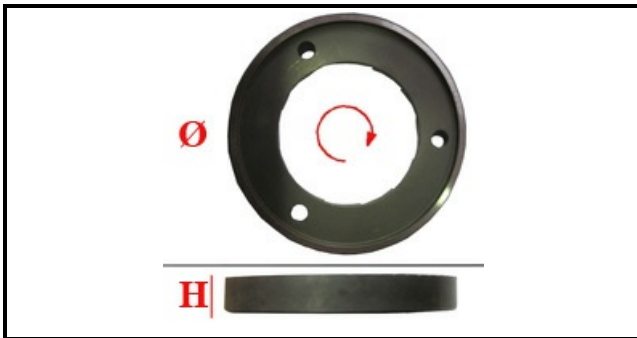

1120062

PAIR GRINDERS MAB60 MOKA-ESPRESSO

Date: 22-11-2024

ORIGINAL
OSP
SPARE PARTS**Technical data**

EXTERNAL DIAMETER mm	Ø esterno/external=100mm
MONOPHASE	MONOFASE/MONOPHASE
NUMBER OF HOLES	2 fori/holes
MATERIAL	INOX
MANUFACTURER	PETRONCINI
TYPE	PIANA/PLANE