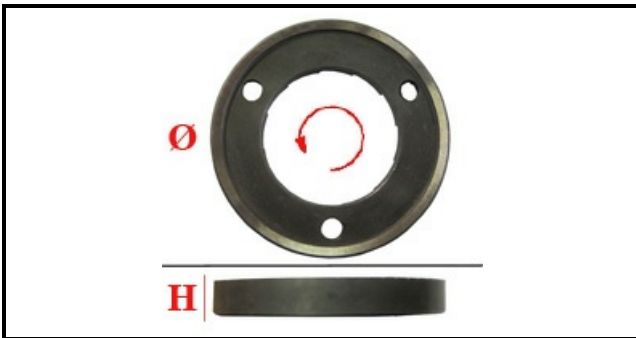

1120108

**PIAR GRINDERS OBEL LEFT D.50**

Date: 02-02-2025

ORIGINAL  
**OSP**  
SPARE PARTS**Technical data**

HEIGHT MM	H=8mm
INTERNAL DIAMETER mm	Ø interno/internal=30mm
EXTERNAL DIAMETER mm	Ø esterno/external=50mm
MONOPHASE	MONOFASE/MONOPHASE
NUMBER OF HOLES	3 fori/holes
MATERIAL	INOX
MANUFACTURER	OBEL
TYPE	PIANA/PLANE