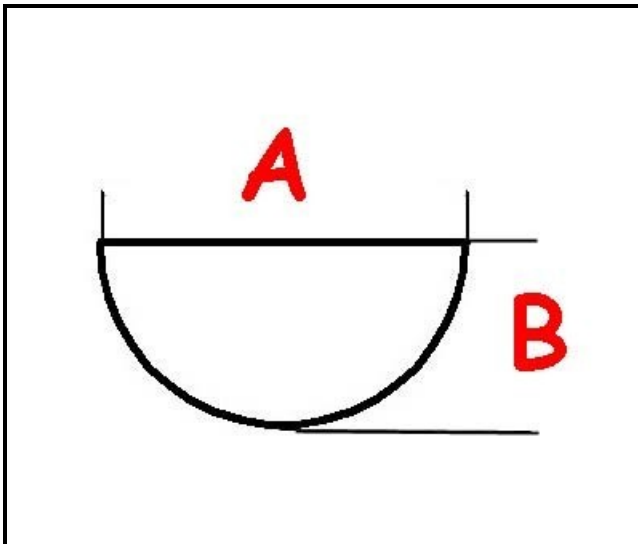

3108023

**OVEN DOOR HANDLE A.PO 36M6380**

Date: 23-02-2025

ORIGINAL  
**OSP**  
SPARE PARTS**Technical data**

DEPTH MM	A=10mm
WIDTH MM	B=8mm

**Manufacturer code**

ANGELO PO GRANDI CUCINE SPA