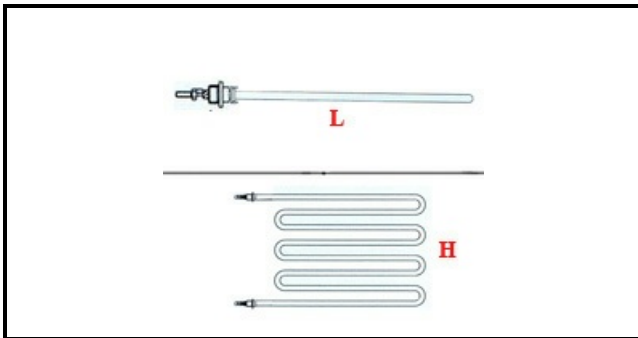

## Technical data

|                     |                         |
|---------------------|-------------------------|
| DEPTH MM            | L=385mm                 |
| WIDTH MM            | H=245mm                 |
| ELEMENTS            | ELEMENTI/ELEMENTS=1     |
| INTERAX mm          | INTERASSE/INTERAX=245mm |
| KILOWATT KW         | KW=1,5                  |
| WATT                | WATT=1500               |
| MONOPHASE           | MONOFASE/MONOPHASE      |
| NUMBER OF POLES     | POLI/POLES=2            |
| DRY HEATING ELEMENT | SECCO/DRY               |