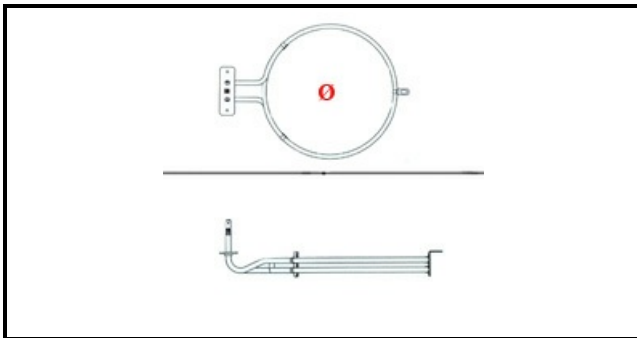

1101107

**OVEN HEATING ELEMENT 220V 054843**

Date: 23-02-2025

**ORIGINAL  
OSP  
SPARE PARTS****Technical data**

DEPTH MM	L=245mm
HEIGHT MM	H=93mm
ELEMENTS	ELEMENTI/ELEMENTS=1
SQUARE FLANGE	RETTANGOLARE/SQUARE FLANGE=70X22
EXTERNAL DIAMETER mm	Ø=195mm
KILOWATT KW	KW=2,5
WATT	WATT=2500
MONOPHASE	MONOFASE/MONOPHASE
NUMBER OF POLES	POLI/POLES=2
DRY HEATING ELEMENT	SECCO/DRY
INTERNAL DIAMETER mm	Ø=175mm