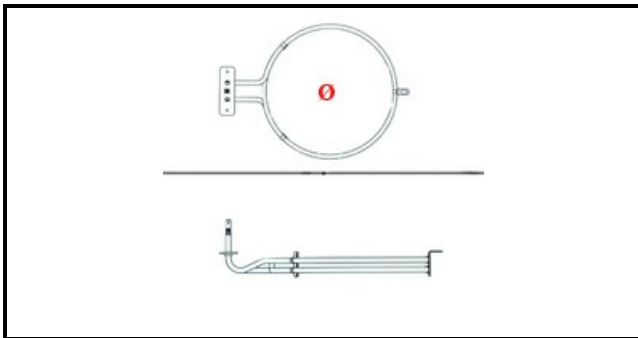

1101107

**OVEN HEATING ELEMENT 220V 054843**

Date: 10-01-2025

ORIGINAL  
**OSP**  
SPARE PARTS**Technical data**

DEPTH MM	L=245mm
HEIGHT MM	H=93mm
ELEMENTS	ELEMENTI/ELEMENTS=1
SQUARE FLANGE	RETTANGOLARE/SQUARE FLANGE=70X22
EXTERNAL DIAMETER mm	Ø=195mm
KILOWATT KW	KW=2,5
WATT	WATT=2500
MONOPHASE	MONOFASE/MONOPHASE
NUMBER OF POLES	POLI/POLES=2
DRY HEATING ELEMENT	SECCO/DRY
INTERNAL DIAMETER mm	Ø=175mm