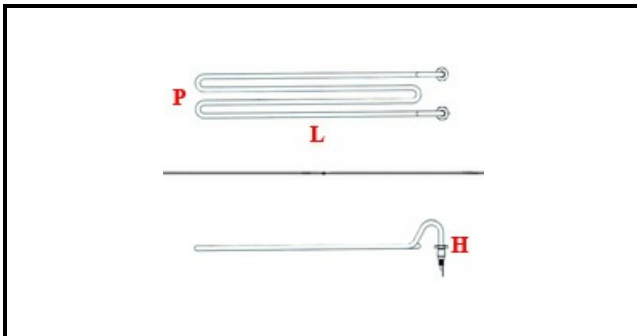

1101252

**HEATING ELEMENT A.PO 1750W/230V**

Date: 15-11-2024

ORIGINAL  
**OSP**  
SPARE PARTS**Technical data**

DEPTH MM	L=495mm
WIDTH MM	P=90mm
HEIGHT MM	H=70mm
ELEMENTS	ELEMENTI/ELEMENTS=1
KILOWATT KW	KW=1,75
WATT	WATT=1750
MONOPHASE	MONOFASE/MONOPHASE
THREAD MA	M=4
NUMBER OF POLES	POLI/POLES=2
DRY HEATING ELEMENT	SECCO/DRY