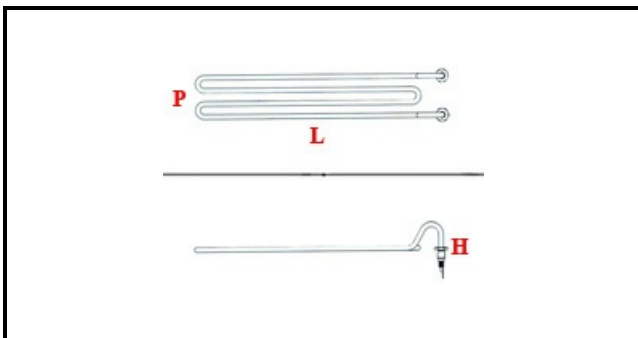

# HEATING ELEMENT A.PO 1750W/230V

Date: 09-04-2025

ORIGINAL  
**OSP**  
SPARE PARTS

## Technical data

DEPTH MM	L=495mm
WIDTH MM	P=90mm
HEIGHT MM	H=70mm
ELEMENTS	ELEMENTI/ELEMENTS=1
KILOWATT KW	KW=1,75
WATT	WATT=1750
MONOPHASE	MONOFASE/MONOPHASE
THREAD MA	M=4
NUMBER OF POLES	POLI/POLES=2
DRY HEATING ELEMENT	SECCO/DRY