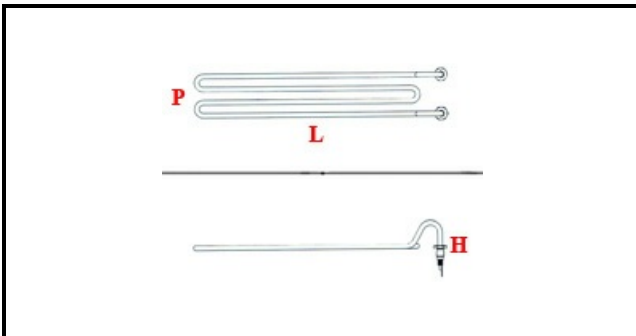

1101252

HEATING ELEMENT A.PO 1750W/230V

Date: 22-12-2024

ORIGINAL
OSP
SPARE PARTS

Technical data

DEPTH MM	L=495mm
WIDTH MM	P=90mm
HEIGHT MM	H=70mm
ELEMENTS	ELEMENTI/ELEMENTS=1
KILOWATT KW	KW=1,75
WATT	WATT=1750
MONOPHASE	MONOFASE/MONOPHASE
THREAD MA	M=4
NUMBER OF POLES	POLI/POLES=2
DRY HEATING ELEMENT	SECCO/DRY