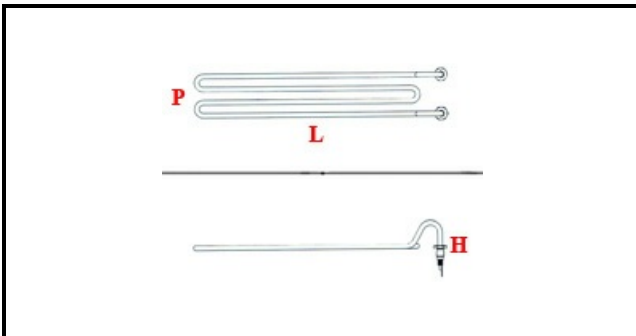

1101252

HEATING ELEMENT A.PO 1750W/230V

Date: 27-02-2025

ORIGINAL
OSP
SPARE PARTS**Technical data**

DEPTH MM	L=495mm
WIDTH MM	P=90mm
HEIGHT MM	H=70mm
ELEMENTS	ELEMENTI/ELEMENTS=1
KILOWATT KW	KW=1,75
WATT	WATT=1750
MONOPHASE	MONOFASE/MONOPHASE
THREAD MA	M=4
NUMBER OF POLES	POLI/POLES=2
DRY HEATING ELEMENT	SECCO/DRY