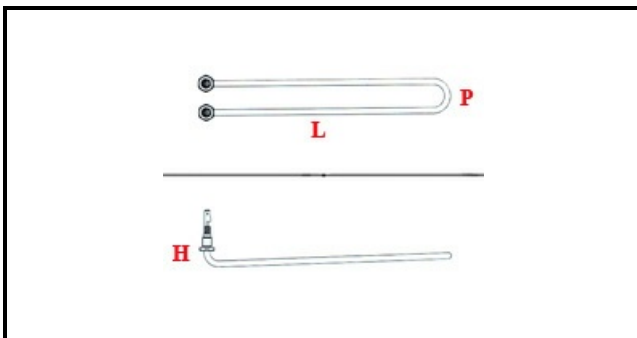

1101256

**HEATING ELEMENT A.PO 800W/230V**

Date: 15-11-2024

ORIGINAL  
**OSP**  
SPARE PARTS**Technical data**

DEPTH MM	L=405mm
WIDTH MM	P=122mm
HEIGHT MM	H=16mm
ELEMENTS	ELEMENTI/ELEMENTS=1
SQUARE FLANGE	RETTANGOLARE/SQUARE FLANGE=100X22mm
KILOWATT KW	KW=0,8
WATT	WATT=800
MONOPHASE	MONOFASE/MONOPHASE
THREAD MA	M4
NUMBER OF POLES	POLI/POLES=2
NUMBER OF HOLES	FORI/HOLES=2
DRY HEATING ELEMENT	SECCO/DRY