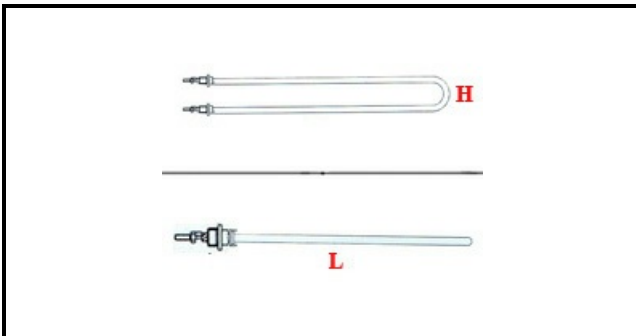

## Technical data

DEPTH MM	L=760mm
ELEMENTS	ELEMENTI/ELEMENTS=1
DIAMETER mm	Ø=13mm
KILOWATT KW	KW=1,45
WATT	WATT=1450
MONOPHASE	MONOFASE/MONOPHASE
GAS THREAD	1/4"
NUMBER OF POLES	POLI/POLES=2
DRY HEATING ELEMENT	SECCO/DRY