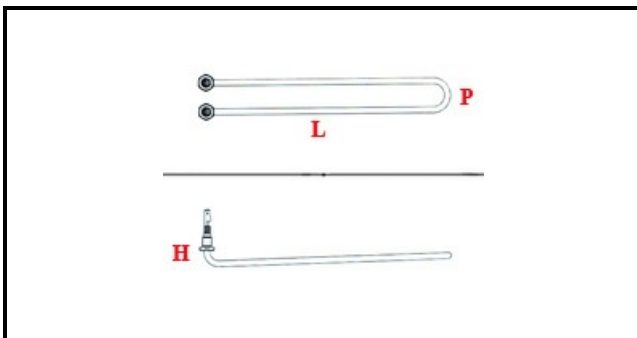

## Technical data

DEPTH MM	L=565mm
WIDTH MM	P=110mm
HEIGHT MM	H=100mm
ELEMENTS	ELEMENTI/ELEMENTS=1
KILOWATT KW	KW=2,2
WATT	WATT=2200
MONOPHASE	MONOFASE/MONOPHASE
NUMBER OF POLES	POLI/POLES=2
DRY HEATING ELEMENT	SECCO/DRY