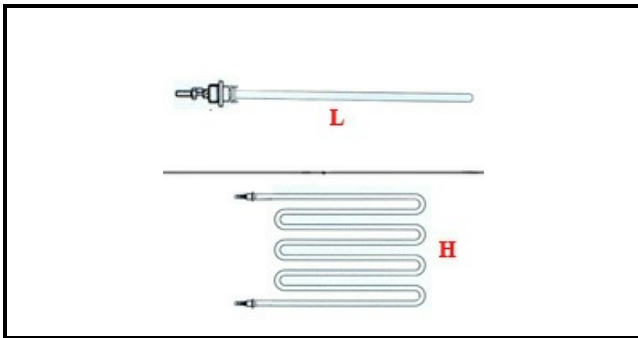

## Technical data

|                     |                     |
|---------------------|---------------------|
| DEPTH MM            | L=490mm             |
| WIDTH MM            | H=270mm             |
| ELEMENTS            | ELEMENTI/ELEMENTS=1 |
| DIAMETER mm         | Ø=13mm              |
| KILOWATT KW         | KW=3                |
| WATT                | WATT=3000           |
| MONOPHASE           | MONOFASE/MONOPHASE  |
| NUMBER OF POLES     | POLI/POLES=2        |
| DRY HEATING ELEMENT | SECCO/DRY           |