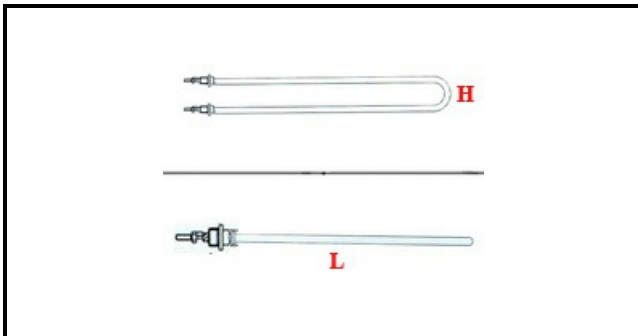

1101442

## Technical data

DEPTH MM	L=440mm
WIDTH MM	H=50mm
ELEMENTS	ELEMENTI/ELEMENTS=1
INTERAX mm	INTERASSE/INTERAX=38mm
KILOWATT KW	KW=3
WATT	WATT=3000
MONOPHASE	MONOFASE/MONOPHASE
THREAD MA	M16X1,5
NUMBER OF POLES	POLI/POLES=2
GASKET	2101386
IMMERSION HEATING ELEMENTS	IMMERSIONE/IMMERSION