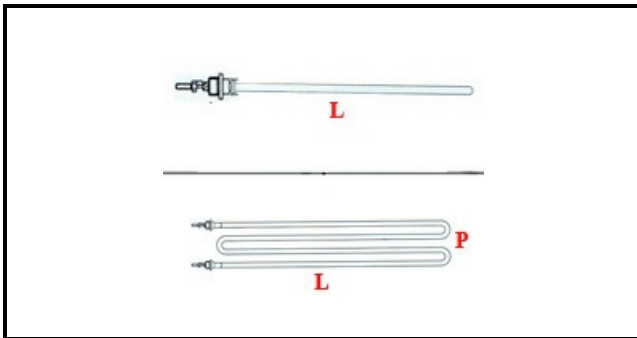

1101461

## HEATING ELEMENT KW1,4 230V

Date: 22-12-2024

ORIGINAL  
**OSP**  
SPARE PARTS

### Technical data

DEPTH MM	L=285mm
WIDTH MM	P=135mm
ELEMENTS	ELEMENTI/ELEMENTS=1
KILOWATT KW	KW=1,4
WATT	WATT=1400
MONOPHASE	MONOFASE/MONOPHASE
GAS THREAD	3/8"
NUMBER OF POLES	POLI/POLES=2
DRY HEATING ELEMENT	SECCO/DRY