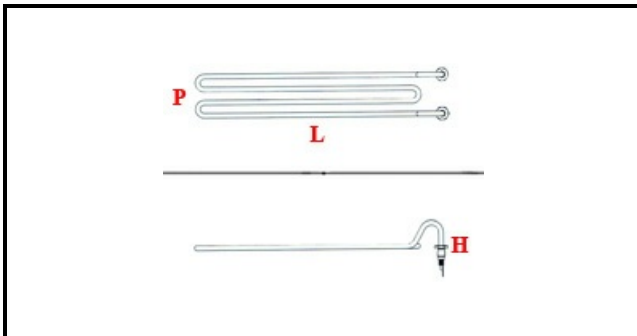

1101479

FRY TOP HEATING ELEMENT 1300W 230V

Date: 22-11-2024

ORIGINAL
OSP
SPARE PARTS**Technical data**

DEPTH MM	L=475mm
WIDTH MM	P=80mm
HEIGHT MM	H=55mm
ELEMENTS	ELEMENTI/ELEMENTS=1
KILOWATT KW	KW=1,3
WATT	WATT=1300
MONOPHASE	MONOFASE/MONOPHASE
NUMBER OF POLES	POLI/POLES=2
DRY HEATING ELEMENT	SECCO/DRY