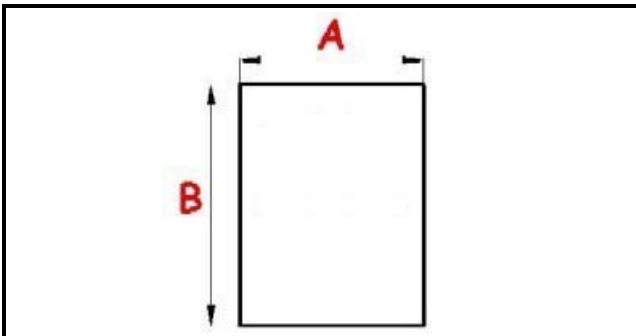

1101573

HEATING ELEMENT 230V 870W ORION/1-2 220V 800W

Date: 23-12-2024

ORIGINAL
OSP
SPARE PARTS**Technical data**

DEPTH MM	A=175mm
WIDTH MM	B=190mm
ELEMENTS	ELEMENTI/ELEMENTS=1
KILOWATT KW	KW=0,80
WATT	WATT=800
MONOPHASE	MONOFASE/MONOPHASE
NUMBER OF POLES	POLI/POLES=2
DRY HEATING ELEMENT	SECCO/DRY