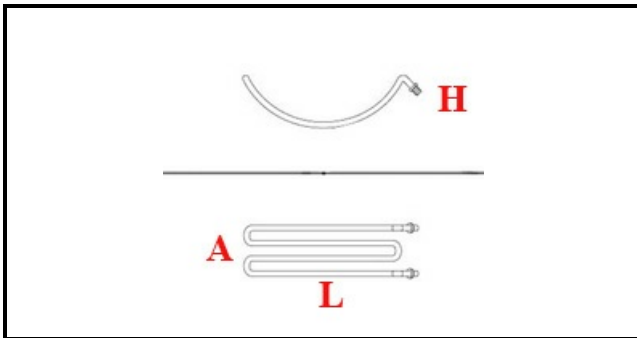

### Technical data

DEPTH MM	L=265mm
WIDTH MM	A=93mm
HEIGHT MM	H=80mm
ELEMENTS	ELEMENTI/ELEMENTS=1
KILOWATT KW	KW=1,5
WATT	WATT=1500
MONOPHASE	MONOFASE/MONOPHASE
NUMBER OF POLES	POLI/POLES=2
DRY HEATING ELEMENT	SECCO/DRY