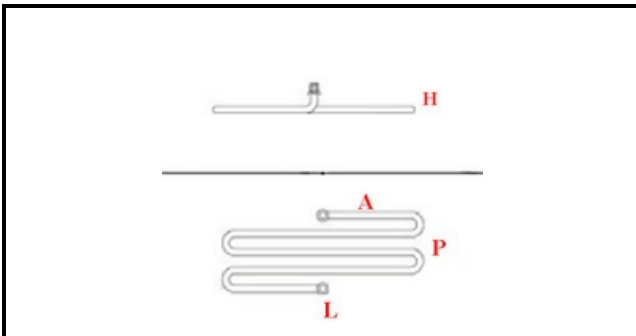

1101638

HEATING ELEMENT KBM 1300W 230V 1GIK

Date: 15-11-2024

ORIGINAL
OSP
SPARE PARTS

Technical data

DEPTH MM	L=290mm
WIDTH MM	A=150mm
HEIGHT MM	H=18mm
ELEMENTS	ELEMENTI/ELEMENTS=1
INTERAX mm	P=130mm
KILOWATT KW	KW=1,3
WATT	WATT=1300
MONOPHASE	MONOFASE/MONOPHASE
NUMBER OF POLES	POLI/POLES=2
IMMERSION HEATING ELEMENTS	IMMERSIONE/IMMERSION