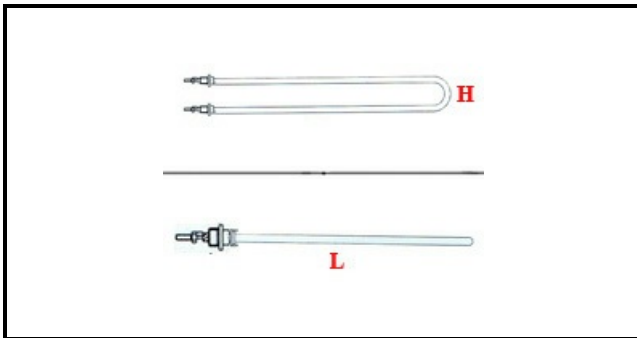

1101665

HEATING ELEMENT FOR OVEN MORETTI 700 W 220 V L 712 mm W 80 mm

Date: 15-11-2024

Technical data

DEPTH MM	L=712mm
WIDTH MM	H=80mm
ELEMENTS	ELEMENTI/ELEMENTS=1
KILOWATT KW	KW=0,7
WATT	WATT=700
MONOPHASE	MONOFASE/MOOPHASE
NUMBER OF POLES	POLI/POLES=2
DRY HEATING ELEMENT	SECCO/DRY