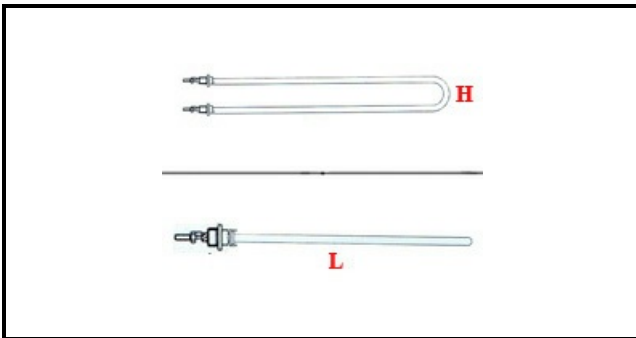

# HEATING ELEMENT FOR OVEN MORETTI 700 W 220 V L 712 mm W 80 mm

Date: 23-12-2024

## Technical data

DEPTH MM	L=712mm
WIDTH MM	H=80mm
ELEMENTS	ELEMENTI/ELEMENTS=1
KILOWATT KW	KW=0,7
WATT	WATT=700
MONOPHASE	MONOFASE/MOOPHASE
NUMBER OF POLES	POLI/POLES=2
DRY HEATING ELEMENT	SECCO/DRY