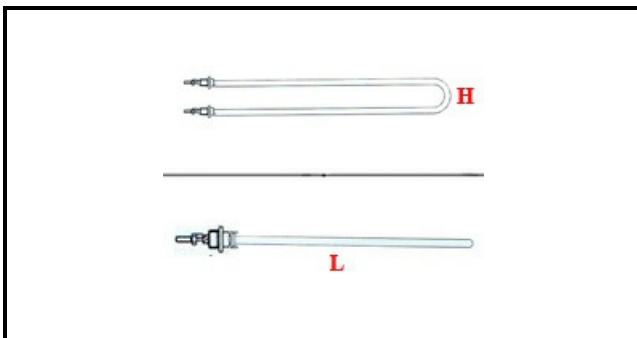

# HEATING ELEMENT FOR OVEN MORETTI 700 W 220 V L 712 mm W 80 mm

Date: 27-02-2025

## Technical data

DEPTH MM	L=712mm
WIDTH MM	H=80mm
ELEMENTS	ELEMENTI/ELEMENTS=1
KILOWATT KW	KW=0,7
WATT	WATT=700
MONOPHASE	MONOFASE/MOOPHASE
NUMBER OF POLES	POLI/POLES=2
DRY HEATING ELEMENT	SECCO/DRY