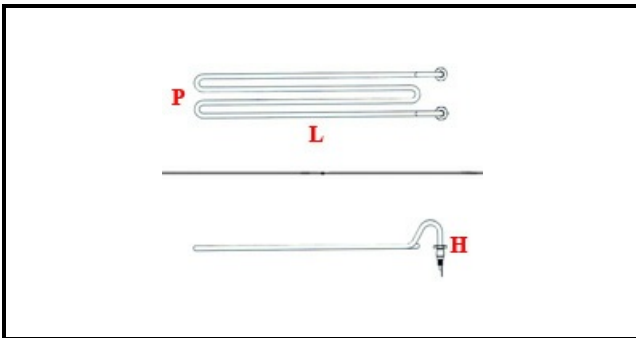

1101769

HEATING ELEMENT 3490W 230V 94 KB 1GIK1D283001

Date: 23-11-2024

ORIGINAL
OSP
SPARE PARTS**Technical data**

DEPTH MM	L=480mm
WIDTH MM	P=185mm
HEIGHT MM	H=65mm
ELEMENTS	ELEMENTI/ELEMENTS=1
KILOWATT KW	KW=3,49
WATT	WATT=3490
MONOPHASE	MONOFASE/MONOPHASE
NUMBER OF POLES	POLI/POLES=2
DRY HEATING ELEMENT	SECCO/DRY