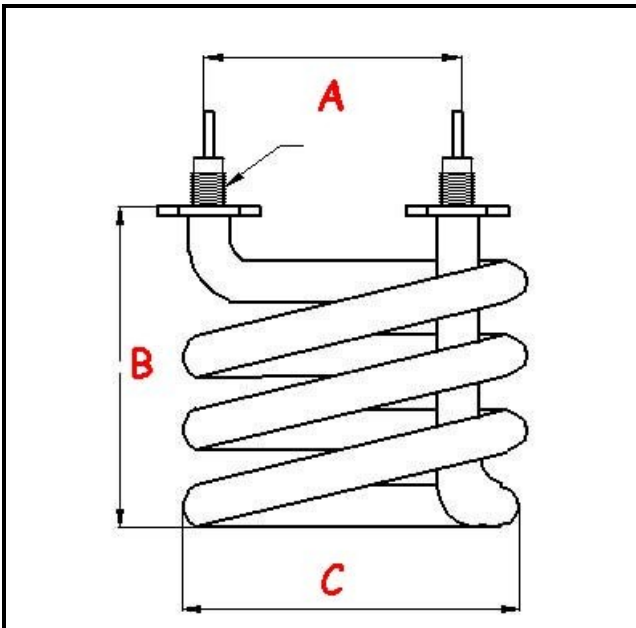

1101797

**FAMILY HEATING ELEMENT MACHINE 1000W 230V**

Date: 23-12-2024

**Technical data**

DEPTH MM	C=53mm
HEIGHT MM	H=63mm
ELEMENTS	ELEMENTI/ELEMENTS=1
INTERAX mm	A=43mm
DIAMETER mm	Ø=10mm
KILOWATT KW	KW=1
WATT	WATT=1000
MONOPHASE	MONOFASE/MONOPHASE
NUMBER OF POLES	POLI/POLES=2
IMMERSION HEATING ELEMENTS	IMMERSIONE/IMMERSION