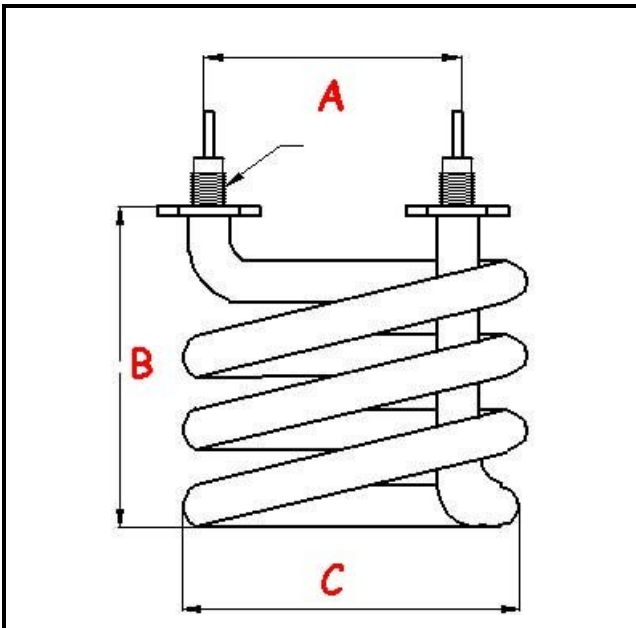

1101797

**FAMILY HEATING ELEMENT MACHINE 1000W 230V**

Date: 23-02-2025

**Technical data**

DEPTH MM	C=53mm
HEIGHT MM	H=63mm
ELEMENTS	ELEMENTI/ELEMENTS=1
INTERAX mm	A=43mm
DIAMETER mm	Ø=10mm
KILOWATT KW	KW=1
WATT	WATT=1000
MONOPHASE	MONOFASE/MONOPHASE
NUMBER OF POLES	POLI/POLES=2
IMMERSION HEATING ELEMENTS	IMMERSIONE/IMMERSION