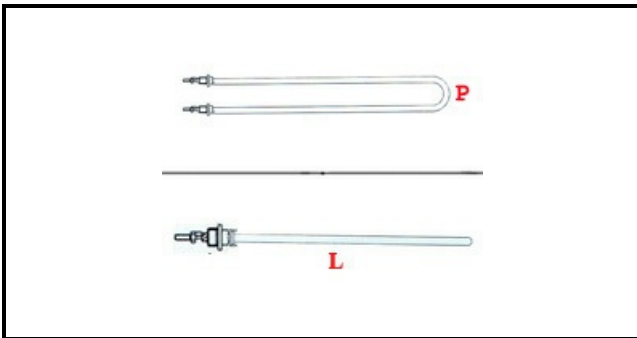

## HEATING ELEMENT 800W 220V

Date: 29-06-2024

ORIGINAL  
**OSP**  
SPARE PARTS

### Technical data

DEPTH MM	L=400mm
WIDTH MM	P=60mm
ELEMENTS	ELEMENTI/ELEMENTS=1
KILOWATT KW	KW=0,8
WATT	WATT=800
MONOPHASE	MONOFASE/MONOPHASE
THREAD MA	M12X1
NUMBER OF POLES	POLI/POLES=2
DRY HEATING ELEMENT	SECCO/DRY