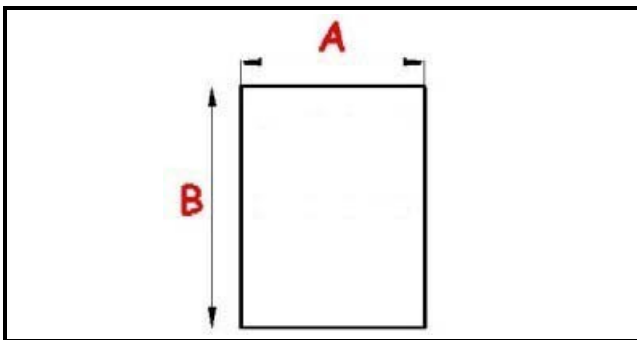

1101879

**SUPERIOR PLATE HEATING ELEMENT PV2063/2064/2066 630W
230V**

Date: 23-02-2025

ORIGINAL
OSP
SPARE PARTS**Technical data**

DEPTH MM	A=190mm
WIDTH MM	B=220mm
HEIGHT MM	H=20mm
ELEMENTS	ELEMENTI/ELEMENTS=1
KILOWATT KW	KW=0,63
WATT	WATT=630
MONOPHASE	MONOFASE/MONOPHASE
NUMBER OF POLES	POLI/POLES=2
DRY HEATING ELEMENT	SECCO/DRY