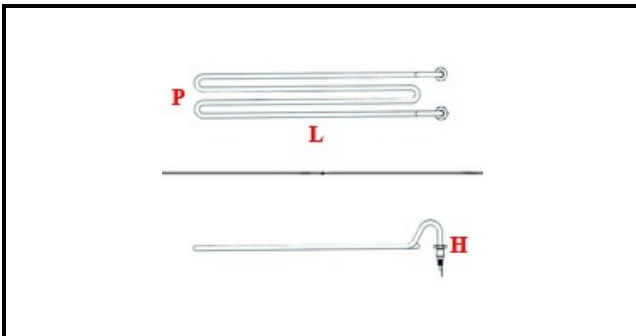

1101880

BAIN-MARIE HEATING ELEMENT 2500W/V M14X1,5

Date: 15-11-2024

**Technical data**

DEPTH MM	L=360mm
WIDTH MM	P=145mm
HEIGHT MM	H=38mm
ELEMENTS	ELEMENTI/ELEMENTS=1
KILOWATT KW	KW=2,5
WATT	WATT=2500
MONOPHASE	MONOFASE/MONOPHASE
THREAD MA	M14X1,5
DRY HEATING ELEMENT	SECCO/DRY
HEIGHT MM	HTot=80mm