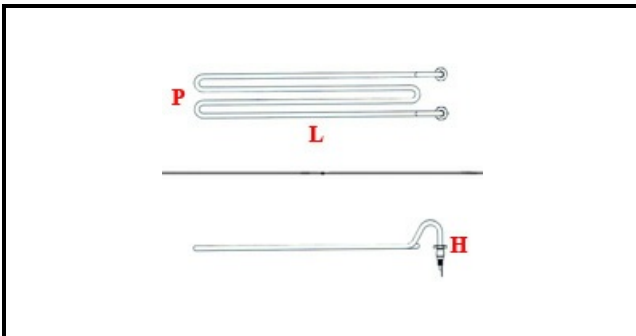

1101880

BAIN-MARIE HEATING ELEMENT 2500W/V M14X1,5

Date: 23-12-2024

**Technical data**

DEPTH MM	L=360mm
WIDTH MM	P=145mm
HEIGHT MM	H=38mm
ELEMENTS	ELEMENTI/ELEMENTS=1
KILOWATT KW	KW=2,5
WATT	WATT=2500
MONOPHASE	MONOFASE/MONOPHASE
THREAD MA	M14X1,5
DRY HEATING ELEMENT	SECCO/DRY
HEIGHT MM	HTot=80mm