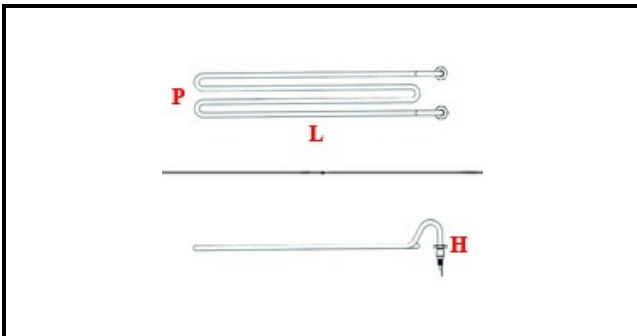

# BAIN-MARIE HEATING ELEMENT 2500W/V M14X1,5

Date: 08-04-2025

## Technical data

DEPTH MM	L=360mm
WIDTH MM	P=145mm
HEIGHT MM	H=38mm
ELEMENTS	ELEMENTI/ELEMENTS=1
KILOWATT KW	KW=2,5
WATT	WATT=2500
MONOPHASE	MONOFASE/MONOPHASE
THREAD MA	M14X1,5
DRY HEATING ELEMENT	SECCO/DRY
HEIGHT MM	HTot=80mm