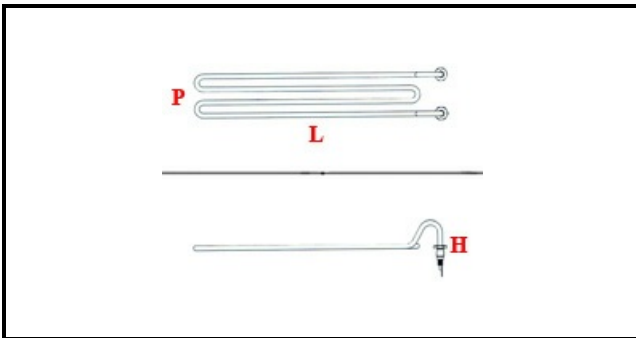

1101922

**Bain-marie HEATING ELEMENT 2000W 230V**

Date: 30-01-2025

ORIGINAL  
**OSP**  
SPARE PARTS**Technical data**

DEPTH MM	L=650mm
WIDTH MM	P=370mm
HEIGHT MM	H=25mm
ELEMENTS	ELEMENTI/ELEMENTS=1
KILOWATT KW	KW=2
WATT	WATT=2000
MONOPHASE	MONOFASE/MONOPHASE
NUMBER OF POLES	POLI/POLES=2
DRY HEATING ELEMENT	SECCO/DRY