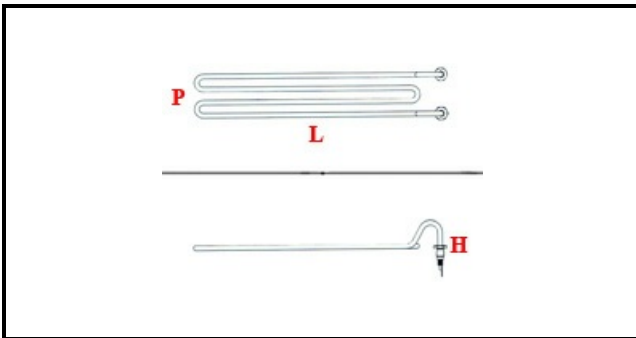

1101922

Bain-marie HEATING ELEMENT 2000W 230V

Date: 15-11-2024

ORIGINAL
OSP
SPARE PARTS**Technical data**

DEPTH MM	L=650mm
WIDTH MM	P=370mm
HEIGHT MM	H=25mm
ELEMENTS	ELEMENTI/ELEMENTS=1
KILOWATT KW	KW=2
WATT	WATT=2000
MONOPHASE	MONOFASE/MONOPHASE
NUMBER OF POLES	POLI/POLES=2
DRY HEATING ELEMENT	SECCO/DRY