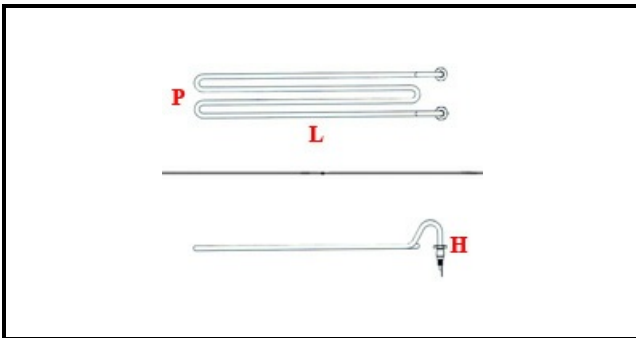

1101922

Bain-marie HEATING ELEMENT 2000W 230V

Date: 23-12-2024

ORIGINAL
OSP
SPARE PARTS**Technical data**

DEPTH MM	L=650mm
WIDTH MM	P=370mm
HEIGHT MM	H=25mm
ELEMENTS	ELEMENTI/ELEMENTS=1
KILOWATT KW	KW=2
WATT	WATT=2000
MONOPHASE	MONOFASE/MONOPHASE
NUMBER OF POLES	POLI/POLES=2
DRY HEATING ELEMENT	SECCO/DRY