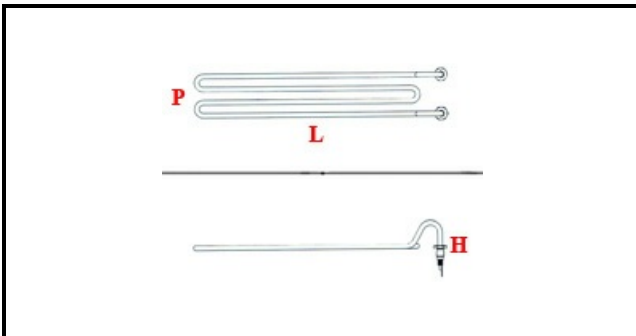

1101976

HEATING ELEMENT 3330W 230V

Date: 15-11-2024

ORIGINAL
OSP
SPARE PARTS**Technical data**

DEPTH MM	L=500mm
WIDTH MM	P=200mm
HEIGHT MM	H=65mm
ELEMENTS	ELEMENTI/ELEMENTS=1
KILOWATT KW	KW=3,33
WATT	WATT=3330
MONOPHASE	MONOFASE/MONOPHASE
NUMBER OF POLES	POLI/POLES=2
DRY HEATING ELEMENT	SECCO/DRY