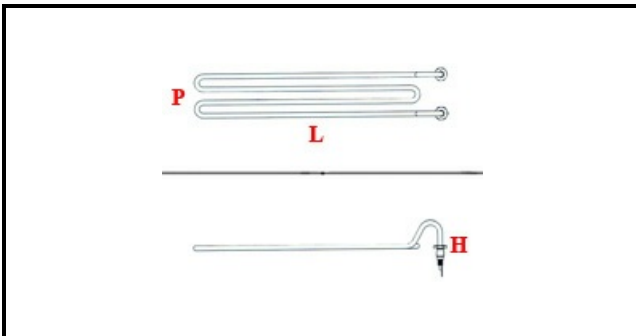

1101976

**HEATING ELEMENT 3330W 230V**

Date: 23-02-2025

ORIGINAL  
**OSP**  
SPARE PARTS**Technical data**

DEPTH MM	L=500mm
WIDTH MM	P=200mm
HEIGHT MM	H=65mm
ELEMENTS	ELEMENTI/ELEMENTS=1
KILOWATT KW	KW=3,33
WATT	WATT=3330
MONOPHASE	MONOFASE/MONOPHASE
NUMBER OF POLES	POLI/POLES=2
DRY HEATING ELEMENT	SECCO/DRY