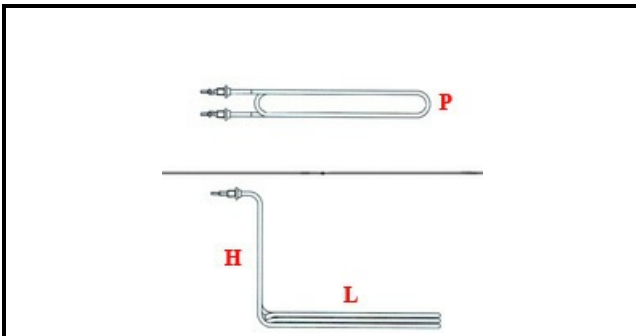

Technical data

DEPTH MM	L=247mm
WIDTH MM	P=58mm
HEIGHT MM	H=238mm
ELEMENTS	ELEMENTI/ELEMENTS=1
DIAMETER mm	Ø=12mm
KILOWATT KW	KW=4,5
WATT	W=4500
MONOPHASE	MONOFASE/MONOPHASE
NUMBER OF POLES	POLI/POLES=2
IMMERSION HEATING ELEMENTS	IMMERSIONE/IMMERSION

Manufacturer code

GICO SPA