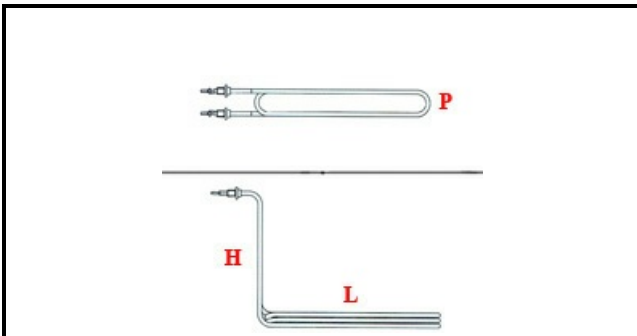

## Technical data

DEPTH MM	L=247mm
WIDTH MM	P=58mm
HEIGHT MM	H=238mm
ELEMENTS	ELEMENTI/ELEMENTS=1
DIAMETER mm	Ø=12mm
KILOWATT KW	KW=4,5
WATT	W=4500
MONOPHASE	MONOFASE/MONOPHASE
NUMBER OF POLES	POLI/POLES=2
IMMERSION HEATING ELEMENTS	IMMERSIONE/IMMERSION