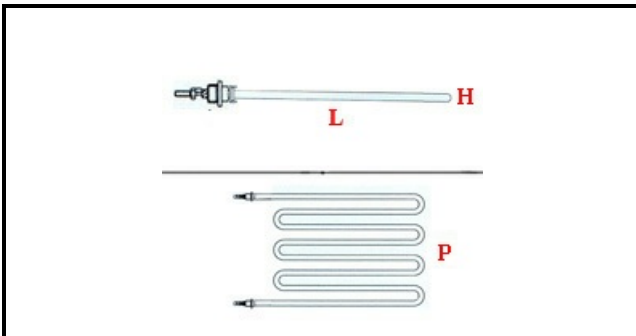

## Technical data

ELEMENTS	ELEMENTI/ELEMENTS=1
KILOWATT KW	KW=0,4
WATT	WATT=400
MONOPHASE	MONOFASE/MONOPHASE
NUMBER OF POLES	POLI/POLES=2