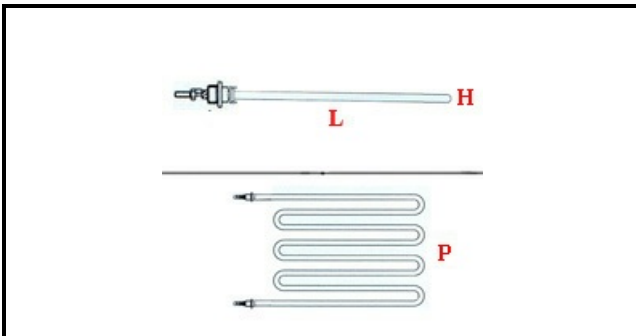

1201043

**HEATING ELEMENT 230V 400W**

Date: 23-01-2025

ORIGINAL  
**OSP**  
SPARE PARTS**Technical data**

|                 |                     |
|-----------------|---------------------|
| ELEMENTS        | ELEMENTI/ELEMENTS=1 |
| KILOWATT KW     | KW=0,4              |
| WATT            | WATT=400            |
| MONOPHASE       | MONOFASE/MONOPHASE  |
| NUMBER OF POLES | POLI/POLES=2        |