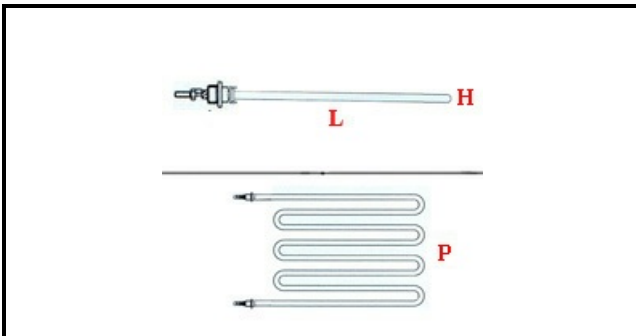

1201043

**HEATING ELEMENT 230V 400W**

Date: 23-12-2024

ORIGINAL  
**OSP**  
SPARE PARTS**Technical data**

ELEMENTS	ELEMENTI/ELEMENTS=1
KILOWATT KW	KW=0,4
WATT	WATT=400
MONOPHASE	MONOFASE/MONOPHASE
NUMBER OF POLES	POLI/POLES=2