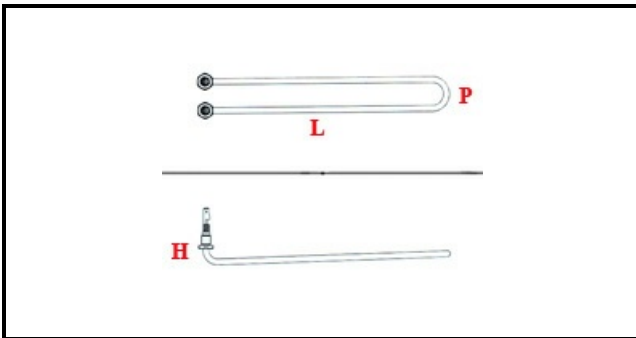

## Technical data

DEPTH MM	L=430mm
WIDTH MM	P=160mm
HEIGHT MM	H=80mm
ELEMENTS	ELEMENTI/ELEMENTS=1
KILOWATT KW	KW=0,55
WATT	WATT=550
MONOPHASE	MONOFASE/MONOPHASE
NUMBER OF POLES	POLI/POLES=2
DRY HEATING ELEMENT	SECCO/DRY