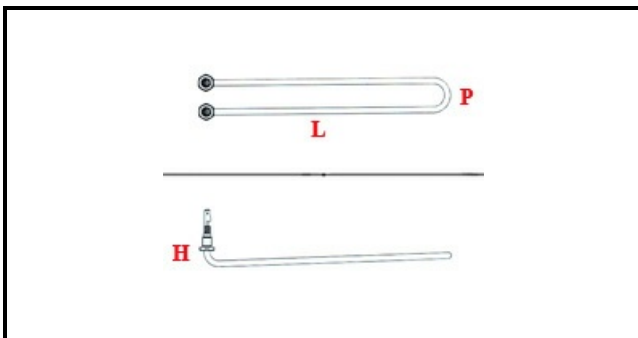

# FRY TOP HEATING ELEMENT 1,6KW 230V TOP P. 700-K-

Date: 06-04-2025

ORIGINAL  
**OSP**  
SPARE PARTS

## Technical data

DEPTH MM	L=245mm
WIDTH MM	P=65mm
HEIGHT MM	H=85mm
ELEMENTS	ELEMENTI/ELEMENTS=1
KILOWATT KW	KW=1,6
WATT	WATT=1600
MONOPHASE	MONOFASE/MONOPHASE
NUMBER OF POLES	POLI/POLES=2
DRY HEATING ELEMENT	SECCO/DRY