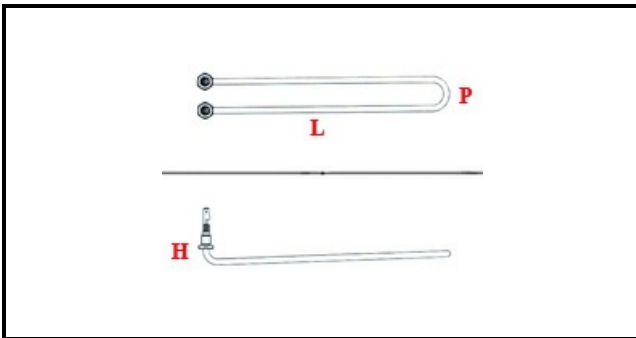

1201114

**FRY TOP HEATING ELEMENT 1,6KW 230V TOP P. 700-K-**

Date: 22-11-2024

ORIGINAL  
**OSP**  
SPARE PARTS**Technical data**

DEPTH MM	L=245mm
WIDTH MM	P=65mm
HEIGHT MM	H=85mm
ELEMENTS	ELEMENTI/ELEMENTS=1
KILOWATT KW	KW=1,6
WATT	WATT=1600
MONOPHASE	MONOFASE/MONOPHASE
NUMBER OF POLES	POLI/POLES=2
DRY HEATING ELEMENT	SECCO/DRY