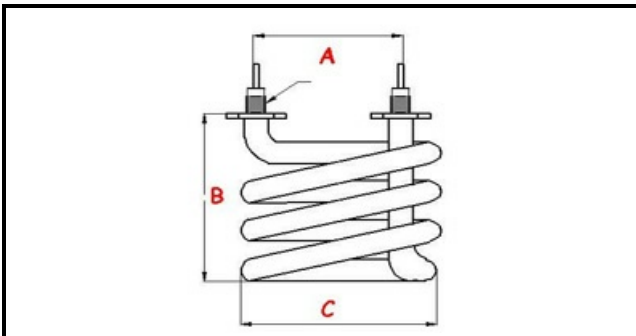

1201148

**KIT HEATING ELEMENT + GASKET FOR SILVIA 220-240V**

Date: 22-11-2024

ORIGINAL  
**OSP**  
SPARE PARTS**Technical data**

WIDTH MM	C=52mm
HEIGHT MM	H=70mm
ELEMENTS	ELEMENTI/ELEMENTS=1
KILOWATT KW	KW=1.1
WATT	WATT=1100
MONOPHASE	MONOFASE/MONOPHASE
NUMBER OF POLES	POLI/POLES=2
IMMERSION HEATING ELEMENTS	IMMERSIONE/IMMERSION
EXTERNAL DIAMETER mm	Ø=52mm