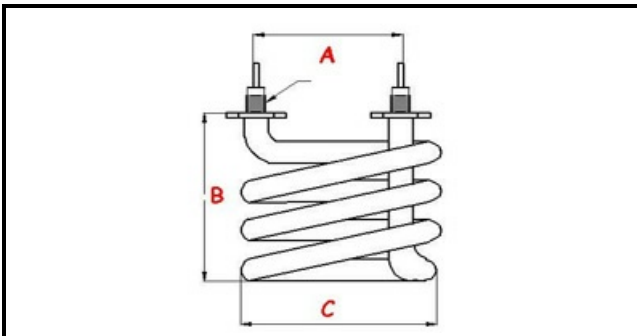

## Technical data

WIDTH MM	C=52mm
HEIGHT MM	H=70mm
ELEMENTS	ELEMENTI/ELEMENTS=1
KILOWATT KW	KW=1.1
WATT	WATT=1100
MONOPHASE	MONOFASE/MONOPHASE
NUMBER OF POLES	POLI/POLES=2
IMMERSION HEATING ELEMENTS	IMMERSIONE/IMMERSION
EXTERNAL DIAMETER mm	Ø=52mm